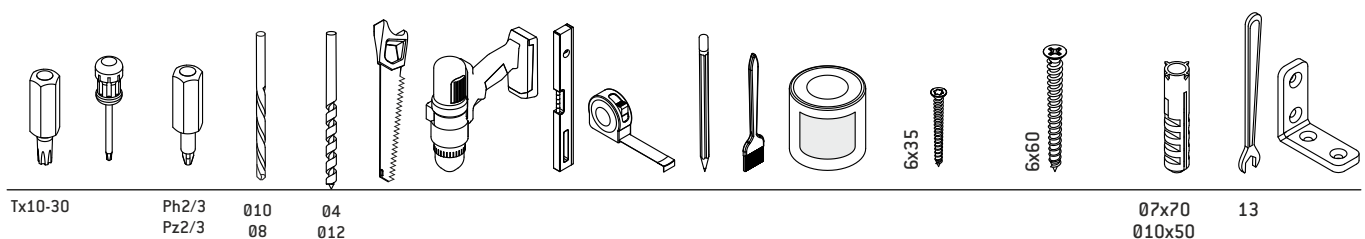

SAVOIE • JURA

- Ⓕ FR SAVOIE/JURA 1/4 TOURNANT BAS GAUCHE
- Ⓕ NL SAVOIE/JURA 1/4-SLAG BENEDEN LINKS
- Ⓕ GB SAVOIE/JURA 1/4T LEFT
- Ⓕ DE SAVOIE/JURA VIERTELWENDELUNG UNTEN LINKS
- Ⓕ ES SAVOIE/JURA 1/4 DE GIRO BAJO IZQUIERDA
- Ⓕ RO SAVOIE/JURA 1/4T STÂNGA JOS

<p>01 31x483x836 mm x1</p> <p>SAVOIE 70012057 JURA 70012027</p>	<p>02 31x563x828 mm x1</p> <p>SAVOIE 70012058 JURA 70012028</p>	<p>03 31x523x782 mm x1</p> <p>SAVOIE 70012059 JURA 70012029</p>	<p>05 31x482x782 mm x1</p> <p>SAVOIE 70012060 JURA 70012030</p>	<p>07 70x70x140 mm x1</p>	<p>09 70x70x367 mm x1</p>	<p>11 040 x 6 mm x11+1</p>
		<p>04 31x752x827 mm x1</p> <p>SAVOIE 70012061 JURA 70012031</p>	<p>06 70x70x663,5 mm x1</p> <p>SAVOIE 70012062 JURA 70012032</p>	<p>08 70x70x563 mm x1</p>	<p>10 020 x 50 mm x1</p>	<p>12 020 x 6 mm x2</p>
<p>13 012 x 6 mm x12</p>	<p>14 08 x 110 mm x1</p>	<p>15 08 x 70 mm x8</p>	<p>16 08 x 70 mm x1</p>	<p>17 1.5x11x18.6mm x11</p>	<p>18 M8 x11</p>	
<p>19 05x60 mm x12+2</p> <p>70031053</p>	<p>20 08 x 110 mm x1</p>					